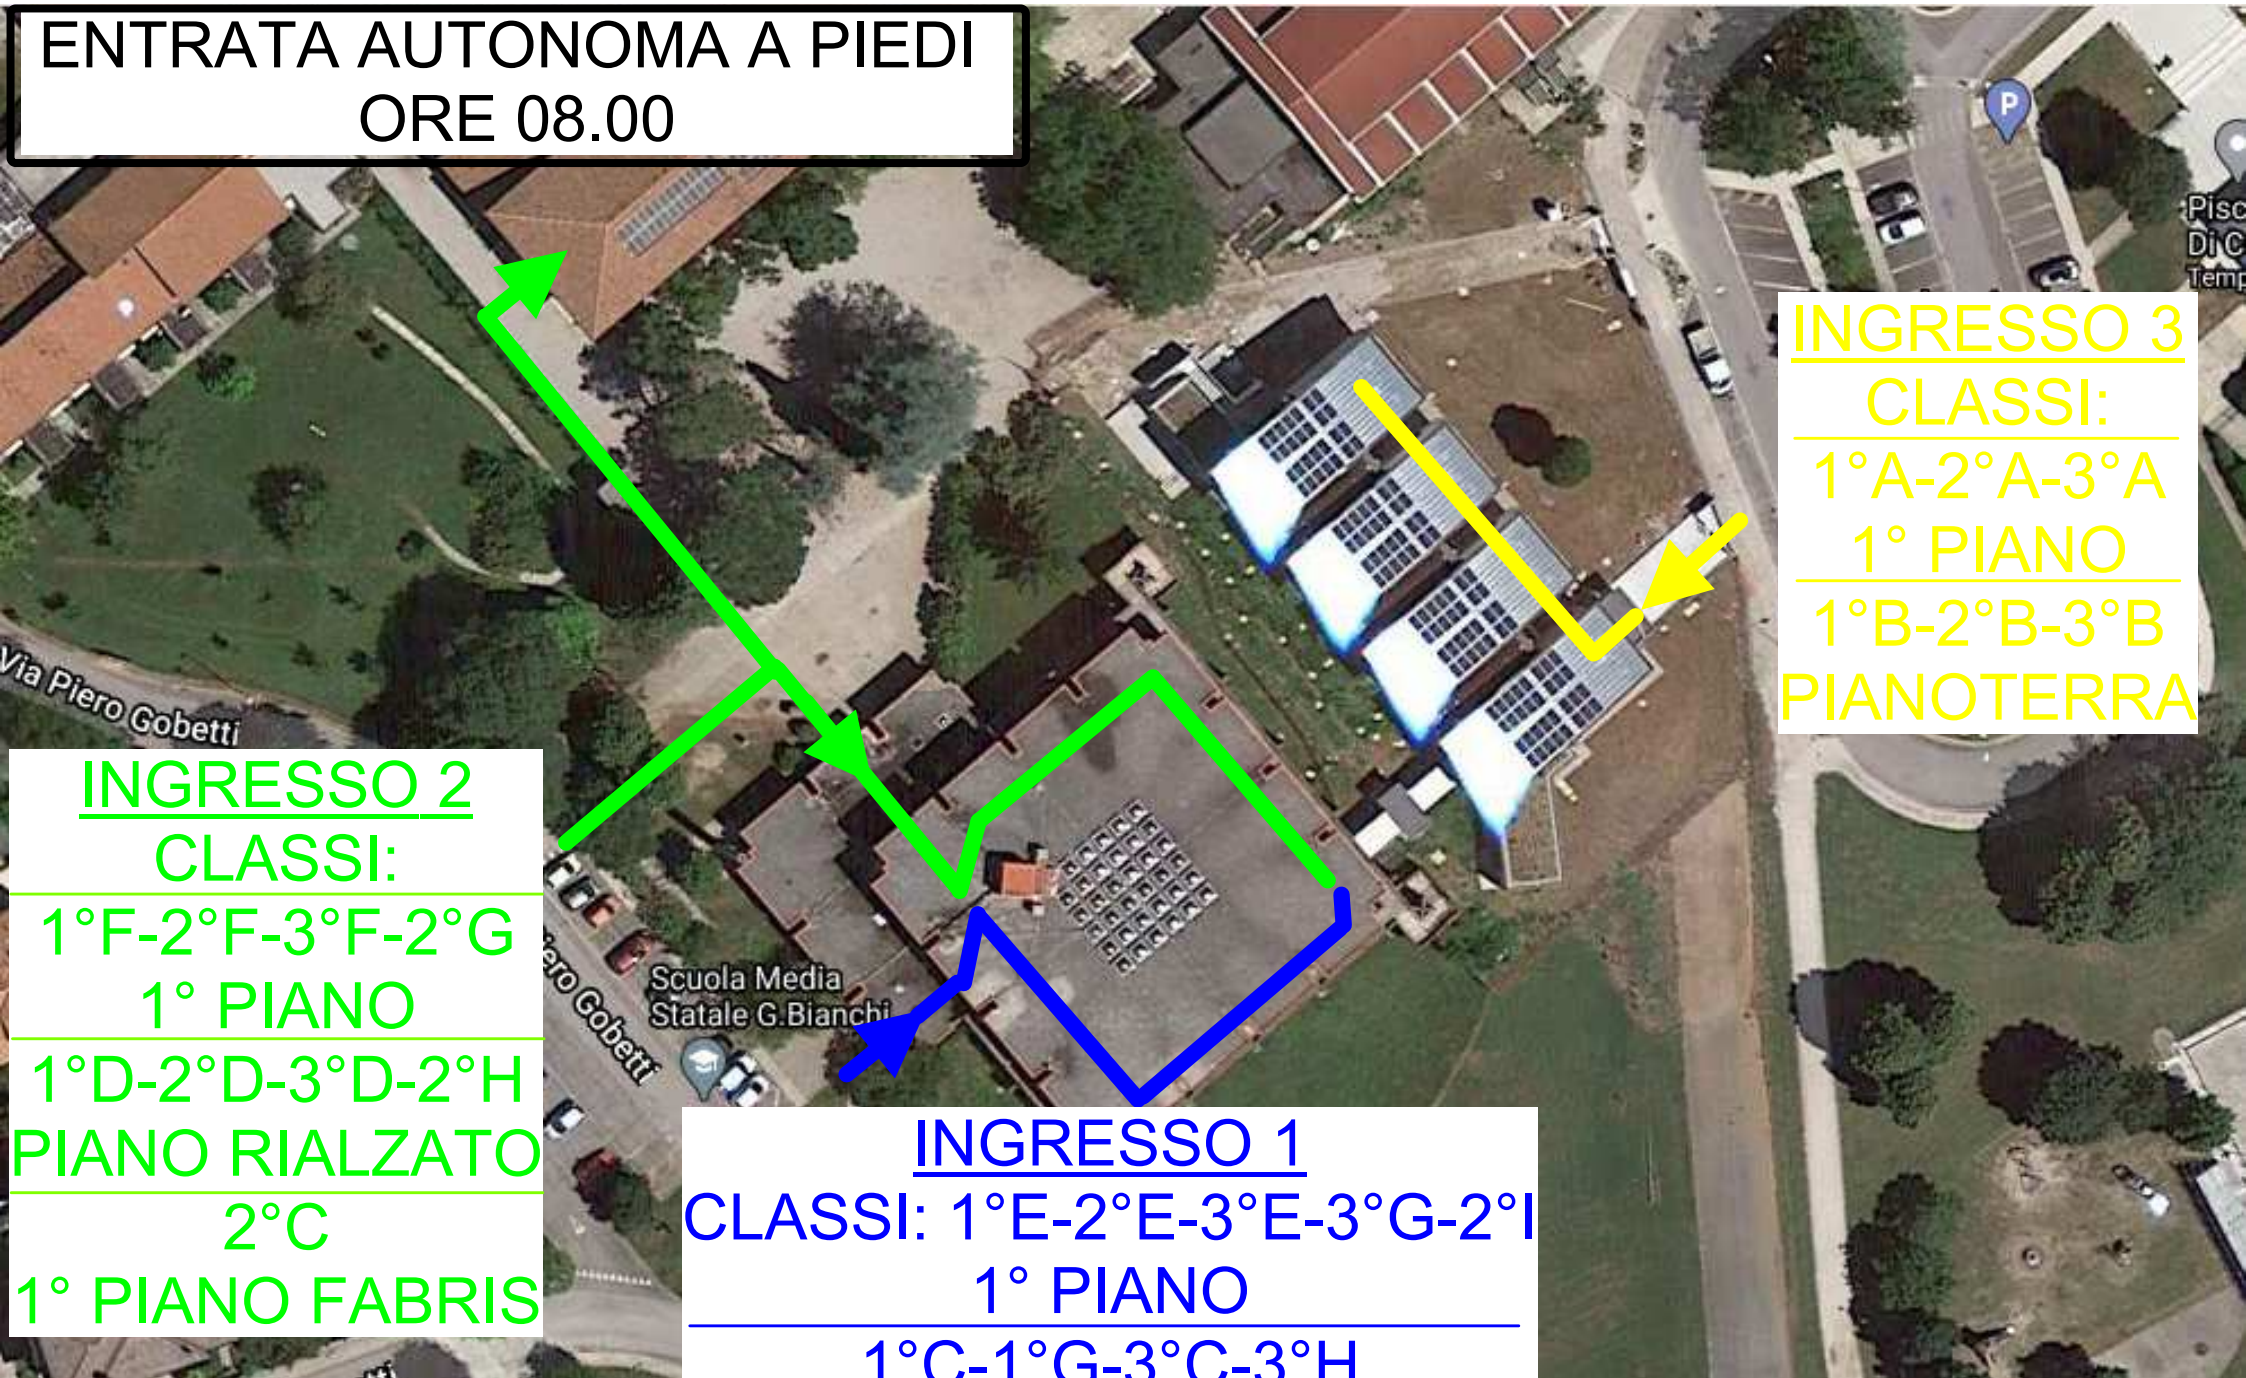

**ENTRATA AUTONOMA A PIEDI
ORE 08.00**

INGRESSO 3
CLASSI:
1°A-2°A-3°A
1° PIANO
1°B-2°B-3°B
PIANOTERRA

INGRESSO 2

CLASSI:

1°F-2°F-3°F-2°G

1° PIANO

1°D-2°D-3°D-2°H

PIANO RIALZATO

2°C

1° PIANO FABRIS

INGRESSO 1

CLASSI: 1°E-2°E-3°E-3°G-2°I

1° PIANO

1°C-1°G-3°C-3°H

PIANO RIALZATO

**ENTRATA
SOLO ALUNNI
SCUOLABUS
PLESSO VECCHIO
ORE 08.00**

INGRESSO 4

**CLASSE:
2°C
1° PIANO FABRIS**

**CLASSI: 1°F-2°F-3°F-2°G
1° PIANO
CLASSI: 1°D-2°D-3°D-2°H
PIANO RIALZATO**

**CLASSI: 1°E-2°E-3°E-3°G-2°I
1° PIANO
CLASSI: 1°C-1°G-3°C-3°H
PIANO RIALZATO**